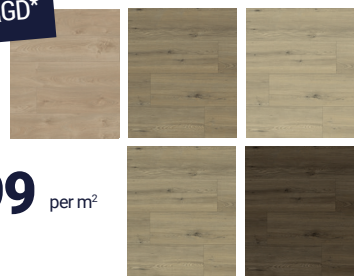

GrandMetalDoors
Aluminium deuren die zorgen voor een luxe en eigentijdse uitstraling.
Op verschillende manieren verkrijgbaar.

**30%
korting**

op voorraad
decorplinten bij
aankoop van een
laminaat of PVC
click vloer.

Afmeting: 65x15x2400 mm.
Verkrijgbaar in 25 verschillende dessins.

nieuw!

Laminaatcollectie XXL

Extra lang, breed, dik, sterk, mat
en extra voordelig!
Verkrijgbaar in 6 verschillende dessins.

**GRATIS
THUISBEZORGD***

~~36.99~~

29.99 per m²