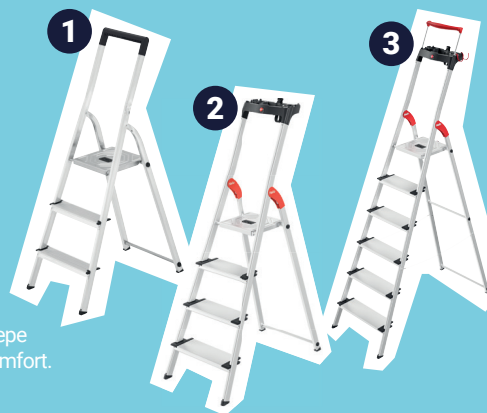

**15%
korting**
op Hailo trappen

De xxl varianten hebben 13 cm diepe traptredens voor een fijn staan-comfort.

- 1 • Hailo huishoudtrap, L40, 3 alu steps van ~~69.99~~ voor **59.49**
- 2 • Hailo huishoudtrap, L80, 4 xxl alu steps van ~~109.99~~ voor **93.49**
- 3 • Hailo huishoudtrap, L80, 6 xxl alu steps van ~~159.99~~ voor **135.99**